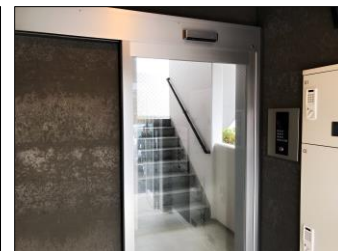

◆アクセントフロア
トイレ、脱衣所などはデザインウッドフロアを採用。生活に飽きさせない遊びと視覚から暖かさを取り入れた。

◆賃貸を超えた機能性
ウォシュレットトイレ、オート湯張りバス、浴室乾燥機、無料Wi-Fi付きインターネット、ガスコンロ&キッチンパネル、ウォークインスルークローゼットが標準装備。語り尽くせないほどの充実した機能が満載のミライデイズ。賃貸を超えた充実した生活を高立地で提供。

produced by 株式会社 未来企画室

SECURITY ワンランク上のセキュリティ

エントランス

郵便受/宅配BOX

防犯カメラ

オートロック

強固なエントランスが入居者を守る

郵便員や宅配業者すら居住スペースに入れない設計。エントランスに郵便受けと宅配BOXがあり、外部の者はエントランスまでしか入れない。その上、防犯カメラで侵入者を防ぐ。エントランスの中にさらにオートロックがあり、ここから先は入居者専用居住空間。賃貸マンションでは高層物件でしか実現しなかったセキュリティをミライデイズでは標準装備にしている。部屋のドアを開けたら外部になっているような簡易なセキュリティではなく、女性の一人暮らしでも安心できる設計となっている。